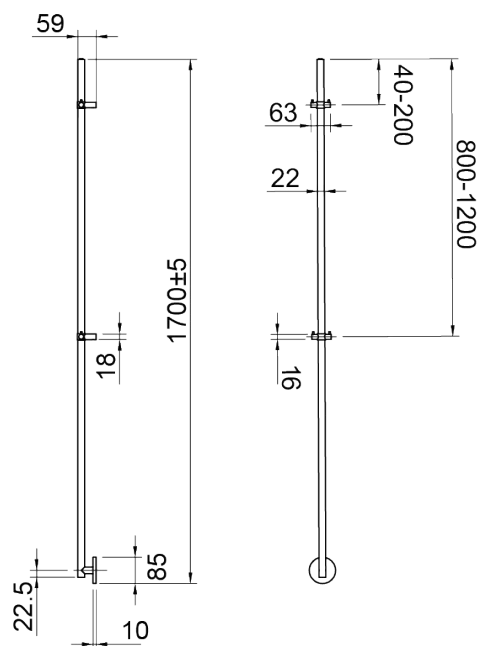

Steel Cozied 1 Sand

Art no: 15506 **RSK:** 8865084

SCANDTAP

BATHROOM & KITCHEN

SV

Håndduktork i rostfritt stål. Vertikal modell med två dubbelkrokar som kan justeras efter smak vid installationen. Utformningen är slimmad och minimalistisk med en särpräglad karaktär. Torkar och värmer effektivt en eller flera handdukar samtidigt. Designen och ytan matchar Scandtaps rostfria sortiment.