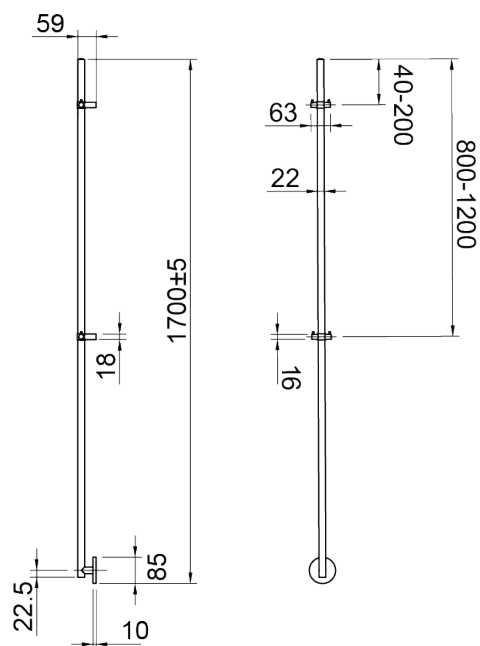

Steel Cozied 1 Shadow

Art no: 15508 **RSK:** 8865086

SCANDTAP

BATHROOM & KITCHEN

SV

Håndduktork i rostfritt stål. Vertikal modell med två dubbelkrokar som kan justeras efter smak vid installationen. Utformningen är slimmad och minimalistisk med en särpräglad karaktär. Torkar och värmer effektivt en eller flera handdukar samtidigt. Designen och ytan matchar Scandtaps rostfria sortiment.