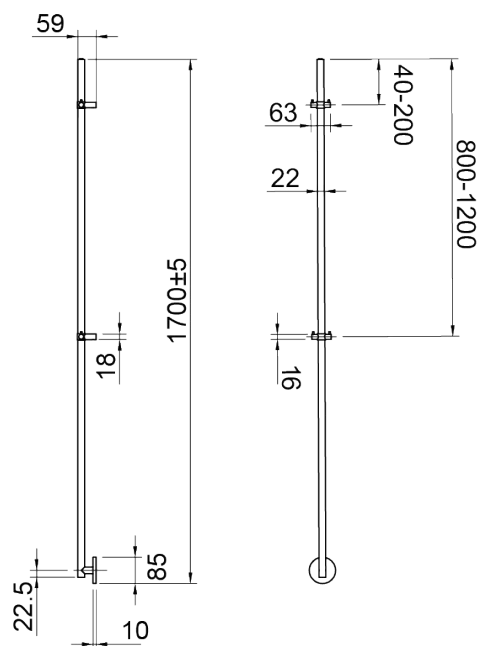

Cozied 1 Classic

Art no: 15509 **RSK:** 8865087