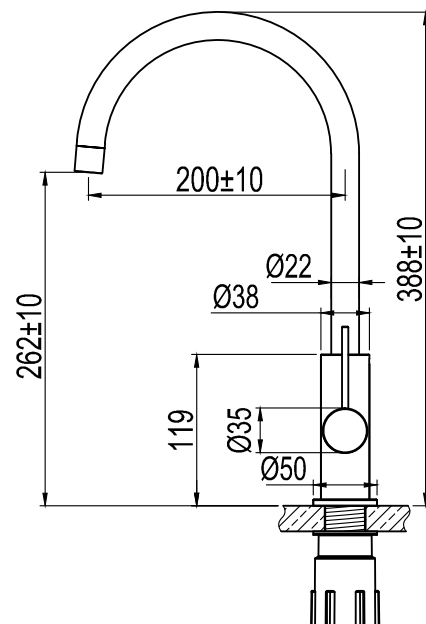

Steel Equip Amber

Art no: 30122 RSK: 8311203