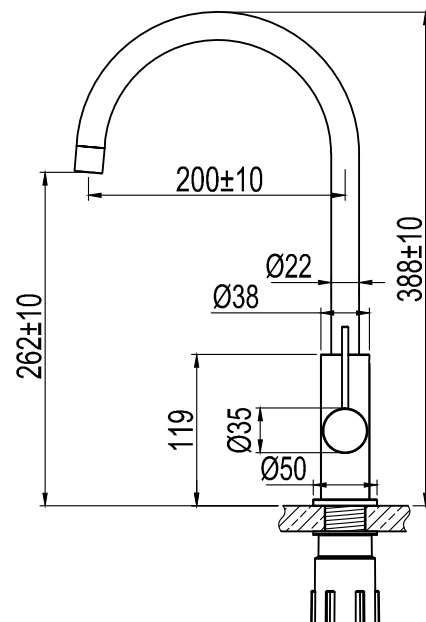

Steel Equip Classic

Art no: 30225 RSK: 8312129