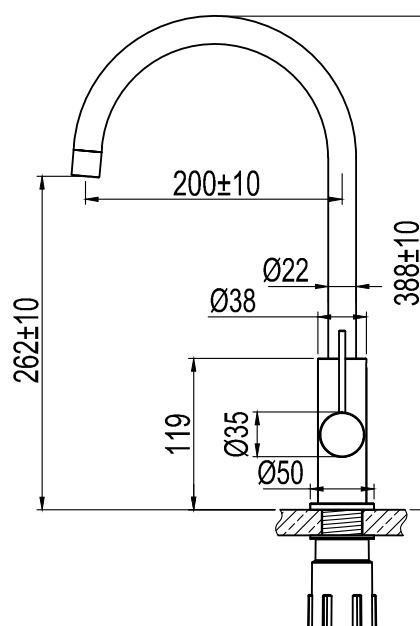

Equip Coal

Art no: 32122 RSK: 8311207