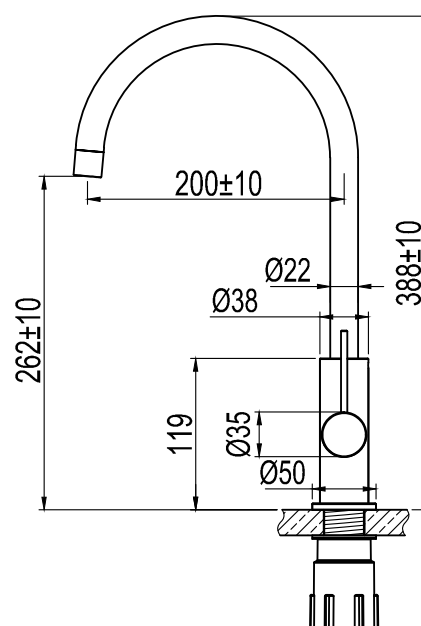

Equip Coal

Art no: 32122 RSK: 8311207