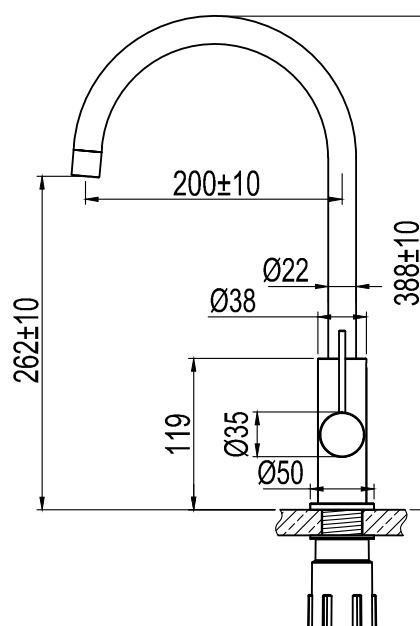

Equip Rust

Art no: 32120 RSK: 8311205