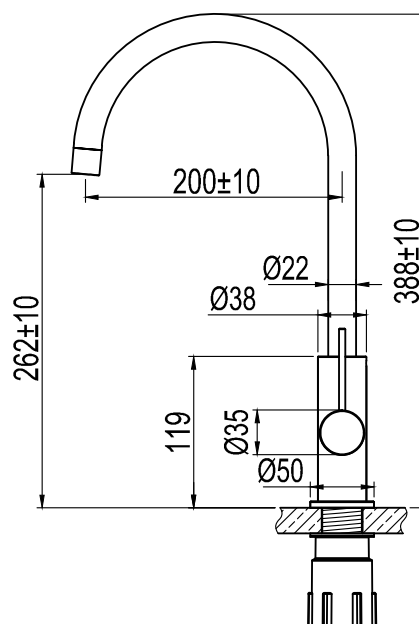

Equip Rust

Art no: 32120 RSK: 8311205