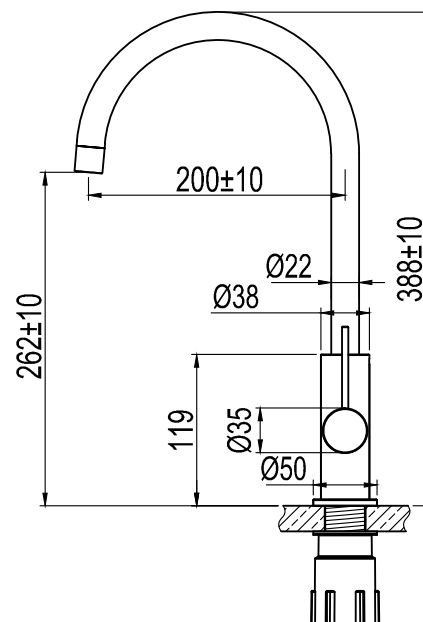

Steel Equip Sand

Art no: 30121 RSK: 8311202