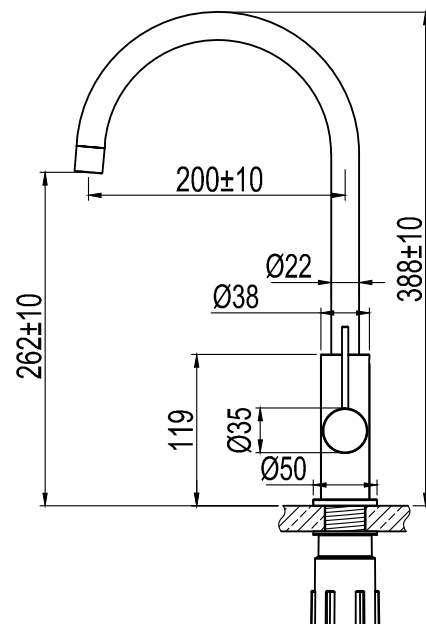

Equip Scrap

Art no: 32121 RSK: 8311206