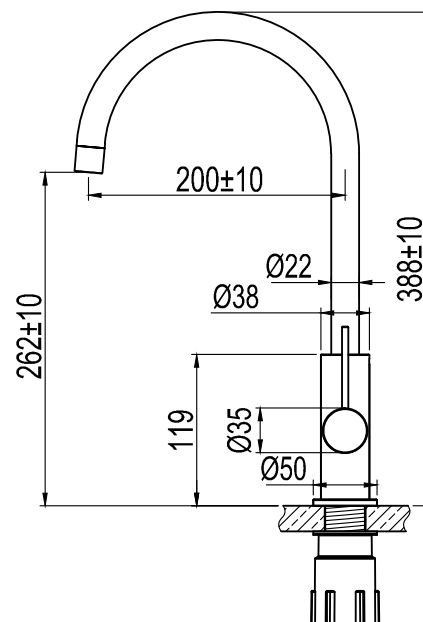

Equip Scrap

Art no: 32121 RSK: 8311206