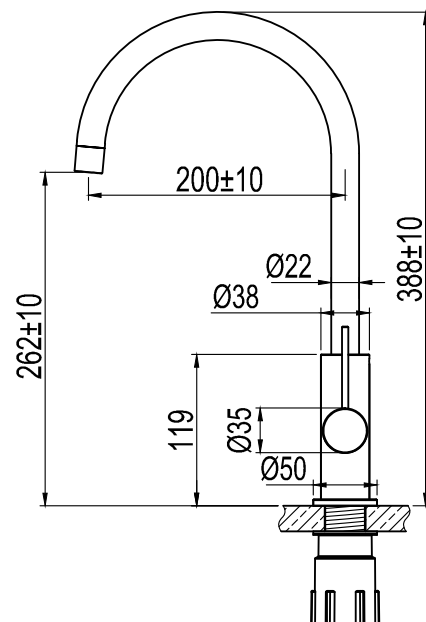

Steel Equip Shadow

Art no: 30123 RSK: 8311204