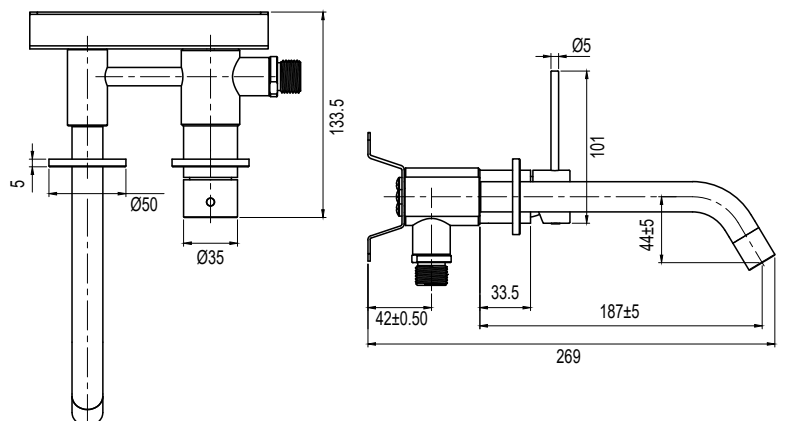

Steel Harmonized 1 Mixer body Classic

Art no: 11109 RSK: 8295125

SCANDTAP

BATHROOM & KITCHEN

SV

Tvättställsblandare för inbyggnad. Blandarkropp som kombineras tillsammans med artiklar i Harmonized-serien för ett komplett inbyggnadspaket. Rekommenderas att installeras tillsammans med Scandtap Box 1. • Tillverkad i rostfritt stål

NO

Servantbatteri for innbygging. Blandebatterihus som kombineres med artikler i Harmonized-serien til en komplett innbyggingspakke. Anbefales installert sammen med Scandtap Box 1. • Laget i rustfritt stål

DK

Håndvaskbatteri til indbygning. Blandingsbatterikrop, som kombineres med artikler i Harmonized-serien for at få en komplet indbygningspakke. Installation sammen med Scandtap Box 1 anbefales. • Fremstillet i rustfrit stål

FI

Piiloasennettava pesuallashana. Tässä hanarungossa Harmonized-sarjan tuotteet yhdistyvät täydelliseksi piiloasennuspaketiksi. Suositellaan asennettavaksi yhdessä Scandtap Box 1:n kanssa. • Valmistettu ruostumattomasta teräksestä