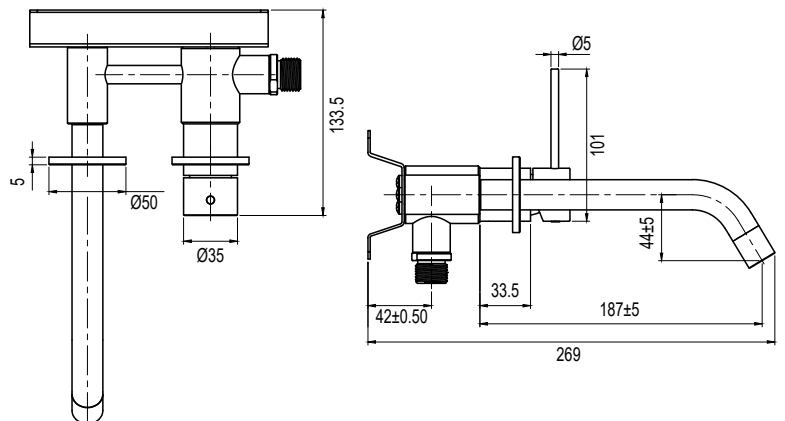

Steel Harmonized 1 Mixer body Coal

Art no: 11103 RSK: 8243893

SCANDTAP

BATHROOM & KITCHEN

SV

Tvättställsblandare för inbyggnad. Blandarkropp som kombineras tillsammans med artiklar i Harmonized-serien för ett komplett inbyggnadspaket. Rekommenderas att installeras tillsammans med Scandtap Box 1. • Tillverkad i rostfritt stål

NO

Servantbatteri for innbygging. Blandebatterihus som kombineres med artikler i Harmonized-serien til en komplett innbyggingspakke. Anbefales installert sammen med Scandtap Box 1. • Laget i rustfritt stål

DK

Håndvaskbatteri til indbygning. Blandingsbatterikrop, som kombineres med artikler i Harmonized-serien for at få en komplet indbygningspakke. Installation sammen med Scandtap Box 1 anbefales. • Fremstillet i rustfrit stål

FI

Piiloasennettava pesuallashana. Tässä hanarungossa Harmonized-sarjan tuotteet yhdistyvät täydelliseksi piiloasennuspaketiksi. Suositellaan asennettavaksi yhdessä Scandtap Box 1:n kanssa. • Valmistettu ruostumattomasta teräksestä