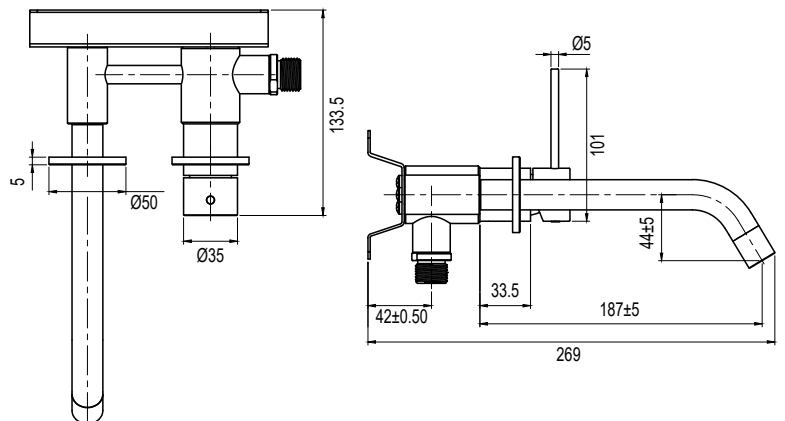

Steel Harmonized 1 Mixer body Rust

Art no: 11101 RSK: 8243891

SCANDTAP

BATHROOM & KITCHEN

SV

Tvättställsblandare för inbyggnad. Blandarkropp som kombineras tillsammans med artiklar i Harmonized-serien för ett komplett inbyggnadspaket. Rekommenderas att installeras tillsammans med Scandtap Box 1. • Tillverkad i rostfritt stål

NO

Servantbatteri for innbygging. Blandebatterihus som kombineres med artikler i Harmonized-serien til en komplett innbyggingspakke. Anbefales installert sammen med Scandtap Box 1. • Laget i rustfritt stål

DK

Håndvaskbatteri til indbygning. Blandingsbatterikrop, som kombineres med artikler i Harmonized-serien for at få en komplet indbygningspakke. Installation sammen med Scandtap Box 1 anbefales. • Fremstillet i rustfrit stål

FI

Piiloasennettava pesuallashana. Tässä hanarungossa Harmonized-sarjan tuotteet yhdistyvät täydelliseksi piiloasennuspaketiksi. Suositellaan asennettavaksi yhdessä Scandtap Box 1:n kanssa. • Valmistettu ruostumattomasta teräksestä