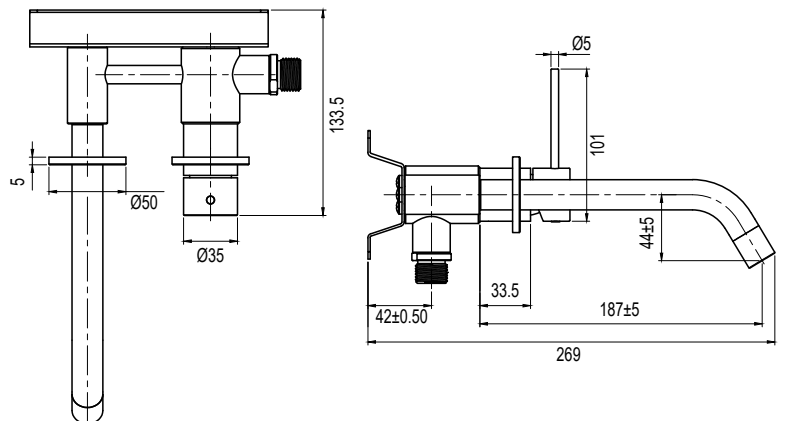

Steel Harmonized 1 Mixer body Sand

Art no: 11106 RSK: 8243894

SCANDTAP

BATHROOM & KITCHEN

SV

Tvättställsblandare för inbyggnad. Blandarkropp som kombineras tillsammans med artiklar i Harmonized-serien för ett komplett inbyggnadspaket. Rekommenderas att installeras tillsammans med Scandtap Box 1. • Tillverkad i rostfritt stål

NO

Servantbatteri for innbygging. Blandebatterihus som kombineres med artikler i Harmonized-serien til en komplett innbyggingspakke. Anbefales installert sammen med Scandtap Box 1. • Laget i rustfritt stål

DK

Håndvaskbatteri til indbygning. Blandingsbatterikrop, som kombineres med artikler i Harmonized-serien for at få en komplet indbygningspakke. Installation sammen med Scandtap Box 1 anbefales. • Fremstillet i rustfrit stål

FI

Piiloasennettava pesuallashana. Tässä hanarungossa Harmonized-sarjan tuotteet yhdistyvät täydelliseksi piiloasennuspaketiksi. Suositellaan asennettavaksi yhdessä Scandtap Box 1:n kanssa. • Valmistettu ruostumattomasta teräksestä