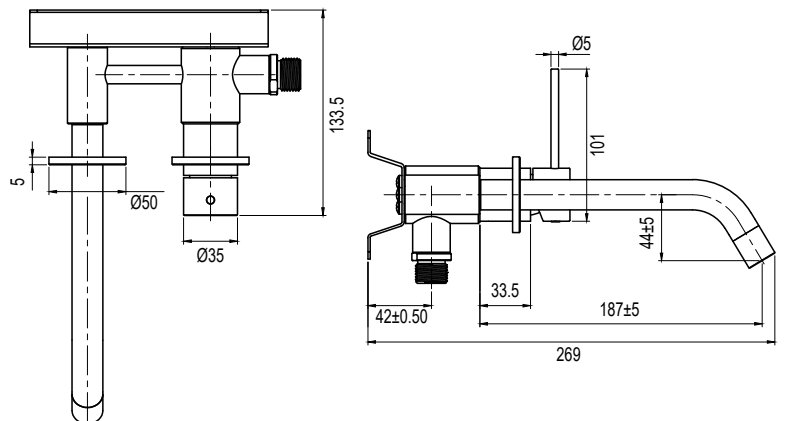

Steel Harmonized 1 Mixer body Shadow

Art no: 11108 RSK: 8243896

SCANDTAP

BATHROOM & KITCHEN

SV

Tvättställsblandare för inbyggnad. Blandarkropp som kombineras tillsammans med artiklar i Harmonized-serien för ett komplett inbyggnadspaket. Rekommenderas att installeras tillsammans med Scandtap Box 1. • Tillverkad i rostfritt stål

NO

Servantbatteri for innbygging. Blandebatterihus som kombineres med artikler i Harmonized-serien til en komplett innbyggingspakke. Anbefales installert sammen med Scandtap Box 1. • Laget i rustfritt stål

DK

Håndvaskbatteri til indbygning. Blandingsbatterikrop, som kombineres med artikler i Harmonized-serien for at få en komplet indbygningspakke. Installation sammen med Scandtap Box 1 anbefales. • Fremstillet i rustfrit stål

FI

Piiloasennettava pesuallashana. Tässä hanarungossa Harmonized-sarjan tuotteet yhdistyvät täydelliseksi piiloasennuspaketiksi. Suositellaan asennettavaksi yhdessä Scandtap Box 1:n kanssa. • Valmistettu ruostumattomasta teräksestä