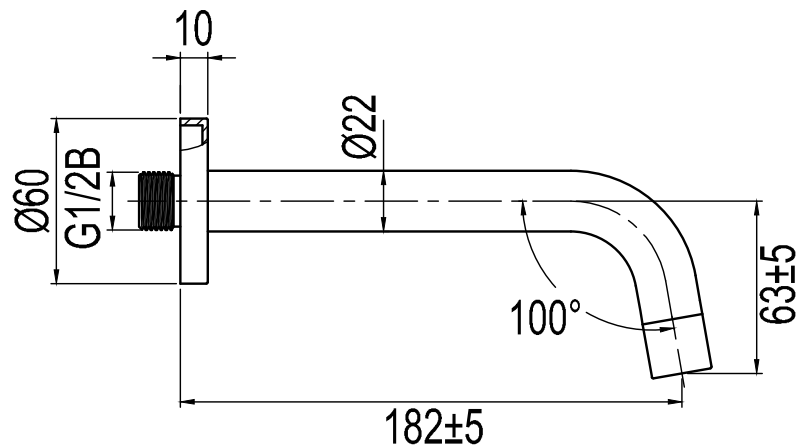

Steel Harmonized bathtub spout Amber

Art no: 21117 RSK: 8440625