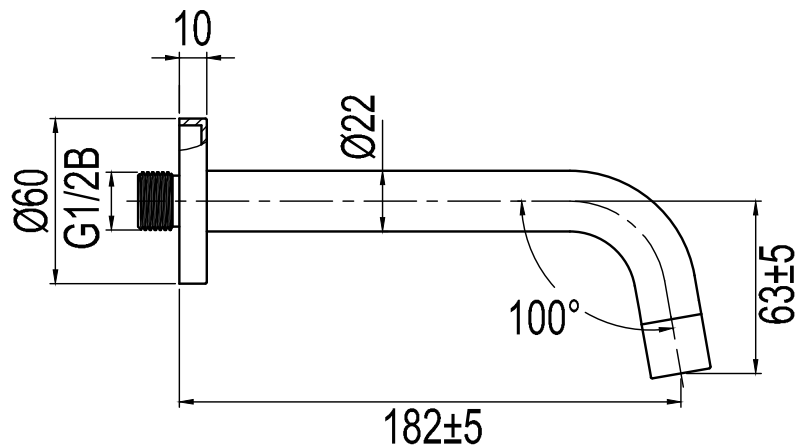

Steel Harmonized bathtub spout Classic

Art no: 21119 RSK: 8241017