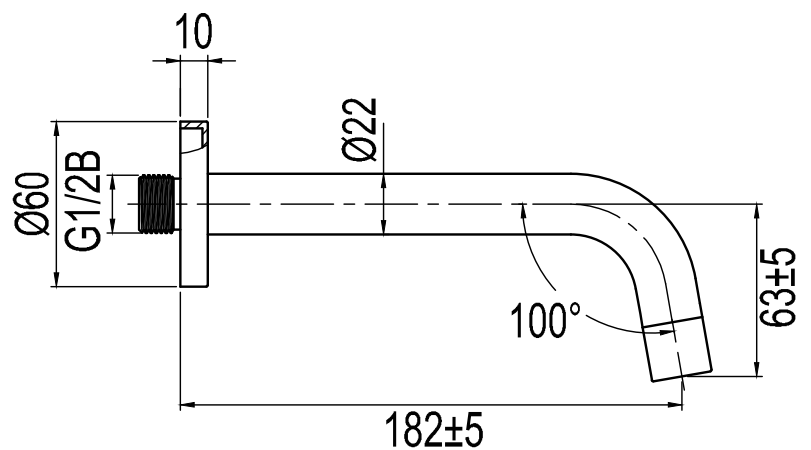

Harmonized bathtub spout Rust

Art no: 21111 RSK: 8440627