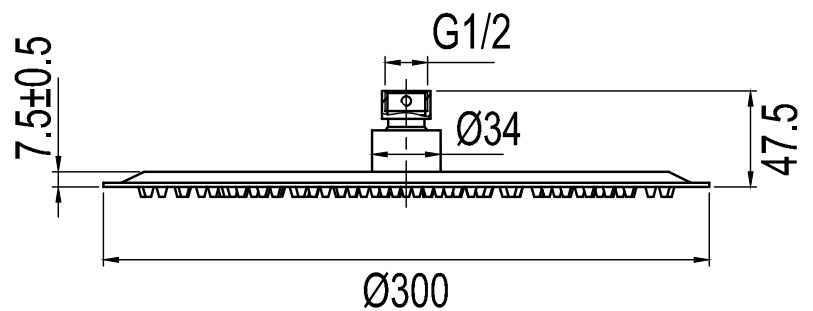

Steel Harmonized head shower Amber

Art no: 21107 RSK: 8237543

SCANDTAP

BATHROOM & KITCHEN

SV

Rund och vinklingsbar taksil med en generös omkrets på Ø300 mm. Taksilen förser vattnet med luft för extra behagliga vattenstrålar. Passar till tak- och väggfästen i Harmonized- och Pleasure-serien. • Tillverkad i rostfritt stål • Antikalkfunktion gör att taksilen enkelt kan rengöras vid kalkrikt vatten • Ø300 mm

Tekniset tiedot:

Ø 300 mm

EN

Round, wide, tiltable ceiling shower head, Ø300 mm. The ceiling shower head aerates the water for an extra comfortable water jet. Compatible with ceiling and wall brackets in the Harmonized and Pleasure series. • Made of stainless steel • Anti-limescale feature allows easy cleaning of the ceiling shower head even if the water is hard • Ø300 mm

Technical data:

Ø300 mm

DE

Runde Kopfbrause mit verstellbarem Winkel und großzügigem Durchmesser von Ø300 mm. Die Kopfbrause mischt den Wasserstrahl für ein besonders angenehmes Duscherlebnis mit Luft. Passt zu Decken- und Wandhaltern der Harmonized- und Pleasure-Serie. • Aus Edelstahl • Antikalkfunktion, dank der die Kopfbrause bei kalkreichem Wasser einfach gereinigt werden kann • Ø300 mm

Technische Daten:

Ø300 mm

NL

Ronde en kantelbare roestvrijstalen hoofddouchekop met een royale omtrek van Ø300 mm. De hoofddouchekop voorziet het water van lucht voor extra aangename waterstralen. Geschikt voor plafond- en wandbevestigingen van de Harmonized- en Pleasure-series. • Gemaakt van roestvrij staal • Met de antikalkfunctie kan de douchekop eenvoudig in kalkhoudend water worden gereinigd • H.o.h.-afstand 300 mm