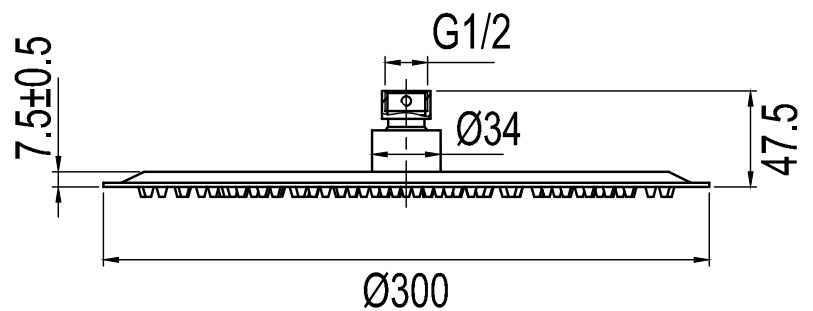

Steel Harmonized
head shower
Classic

Art no: 21109 RSK: 8295127