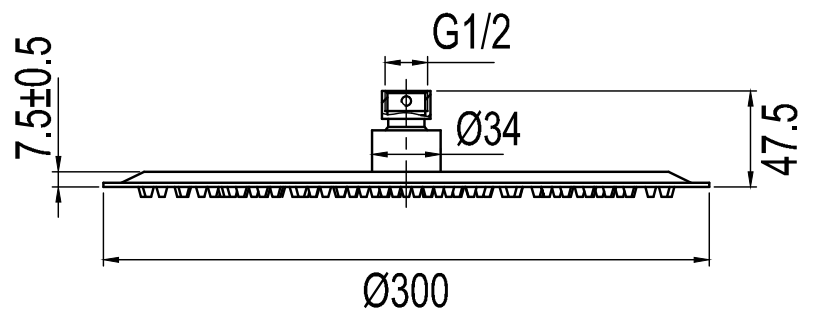

Harmonized head shower Coal

Art no: 21103 RSK: 8237547