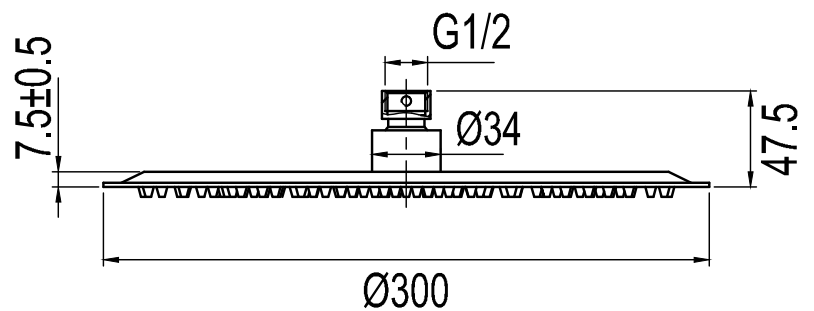

Harmonized head shower Rust

Art no: 21101 RSK: 8237545