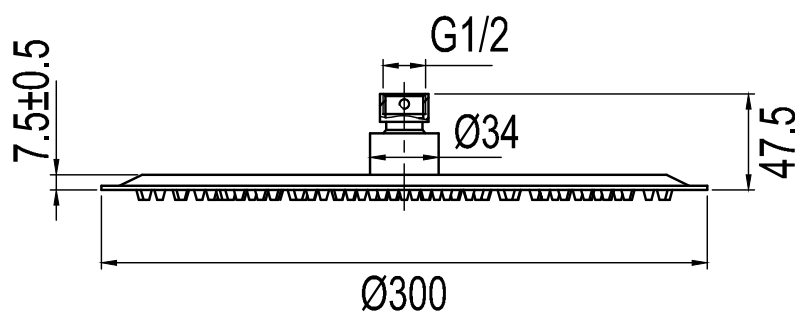

Harmonized head shower Scrap

Art no: 21102 RSK: 8237546