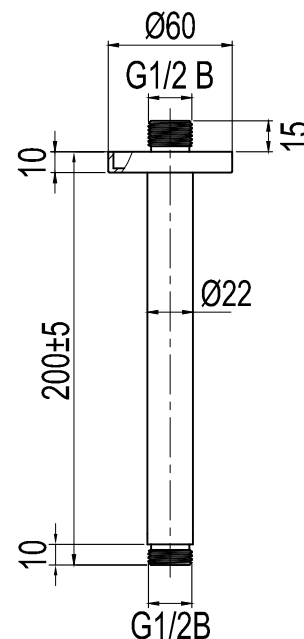

Steel Harmonized long pipe Classic

Art no: 21139 RSK: 8239559