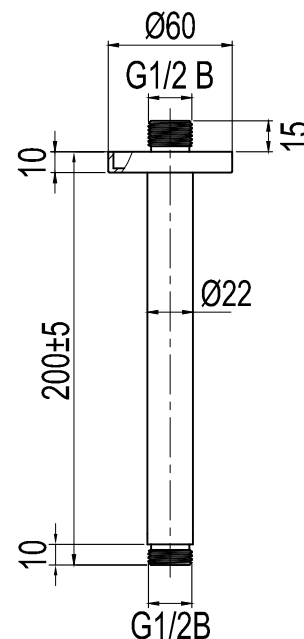

Steel Harmonized long pipe Original

Art no: 21130 RSK: 8443281