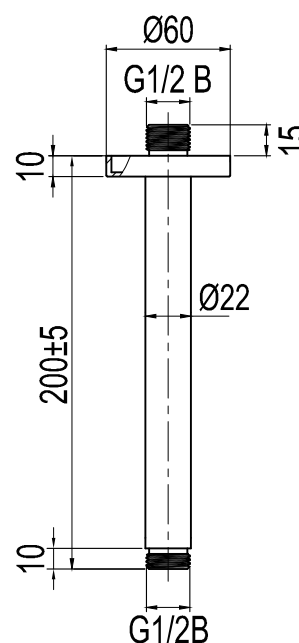

Harmonized long pipe Rust

Art no: 21131 RSK: 8443285