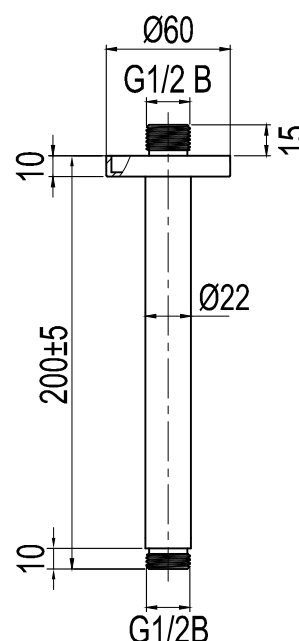

Harmonized long pipe Scrap

Art no: 21132 RSK: 8443286