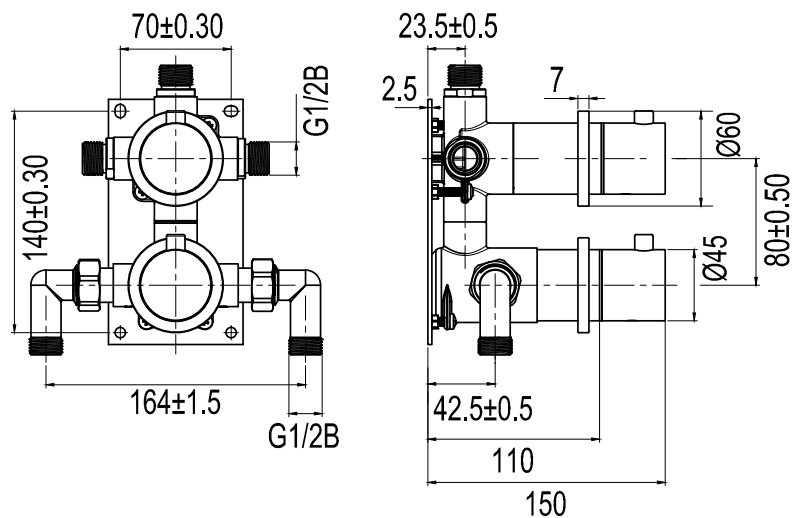

Steel Harmonized mixer body and peripherals Classic

Art no: 21159 RSK: 8295126

SCANDTAP

BATHROOM & KITCHEN

SV

Harmonized inbyggnadsblandare med handduschhållare, handdusch, duschslang och täckkåpa för läckageindikatorn.

- Tillverkad i rostfritt stål

NO

Harmonized innbyggingsbatteri med hånddusjholder, hånddusj, dusjslange og dekkåpe til lekkasjeindikatoren.

- Laget i rustfritt stål

DK

Harmonized indbygningsbatteri med beslag til håndbruser, håndbruser, bruserslange og dækkappe til lækageindikatoren.

- Fremstillet i rustfrit stål

FI

Piiloasennettava Harmonized-hana, jossa käsisuihkupidike, käsisuihku, suihkuletku ja vuotosuojan suojakuori.

- Valmistettu ruostumattomasta teräksestä

EN

Harmonized built-in mixer with hand shower holder, hand shower, shower hose and leak indicator cover.

- Made of stainless steel

DE

Harmonized Unterputzarmatur mit Handbrausenhalter, Handbrause, Duschschauch und Abdeckkappe für Leckanzeiger.

- Aus Edelstahl

NL

Harmonized roestvrijstalen inbouwmengkraan met handdouchehouder, handdouche, doucheslang en afdekkap voor de lekkage-indicator.