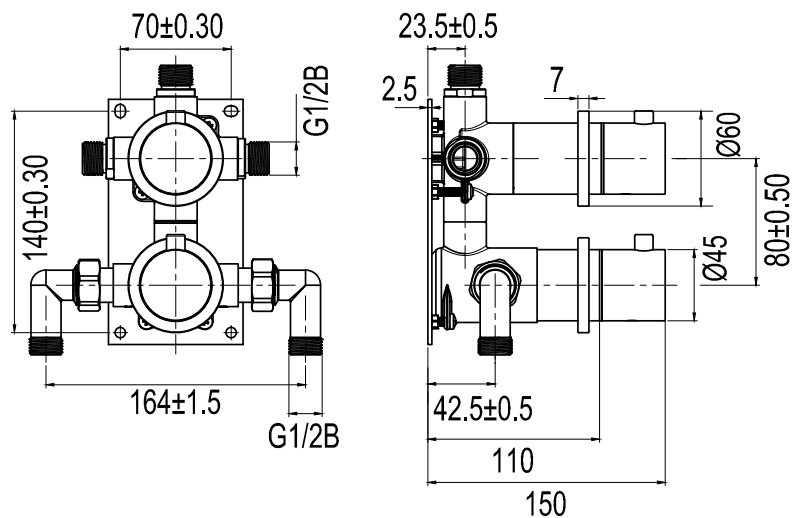

Steel Harmonized
mixer body and
peripherals Original

Art no: 21150 RSK: 8351509

SCANDTAP

BATHROOM & KITCHEN

SV

Harmonized inbyggnadsblandare med handduschhållare, handdusch, duschslang och täckkåpa för läckageindikatorn.

- Tillverkad i rostfritt stål

NO

Harmonized innbyggingsbatteri med hånddusjholder, hånddusj, dusjslange og dekkåpe til lekkasjeindikatoren.

- Laget i rustfritt stål

DK

Harmonized indbygningsbatteri med beslag til håndbruser, håndbruser, bruserslange og dækkappe til lækageindikatoren.

- Fremstillet i rustfrit stål

FI

Piiloasennettava Harmonized-hana, jossa käsisuihkupidike, käsisuihku, suihkuletku ja vuotosuojan suojaakuori.

- Valmistettu ruostumattomasta teräksestä

EN

Harmonized built-in mixer with hand shower holder, hand shower, shower hose and leak indicator cover.

- Made of stainless steel

DE

Harmonized Unterputzarmatur mit Handbrausenhalter, Handbrause, Duschschauch und Abdeckkappe für Leckanzeiger.

- Aus Edelstahl

NL

Harmonized roestvrijstalen inbouwmengkraan met handdouchehouder, handdouche, doucheslang en afdekkap voor de lekkage-indicator.