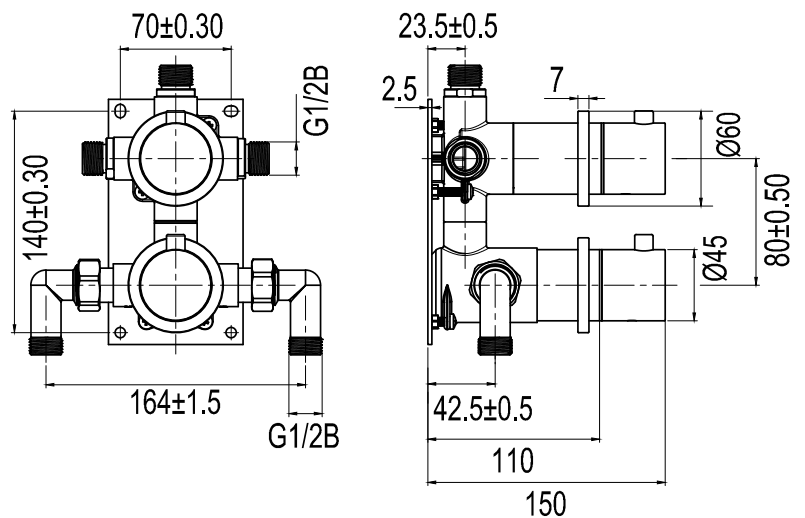

Steel Harmonized
mixer body and
peripherals Shadow

Art no: 21158 RSK: 8351512