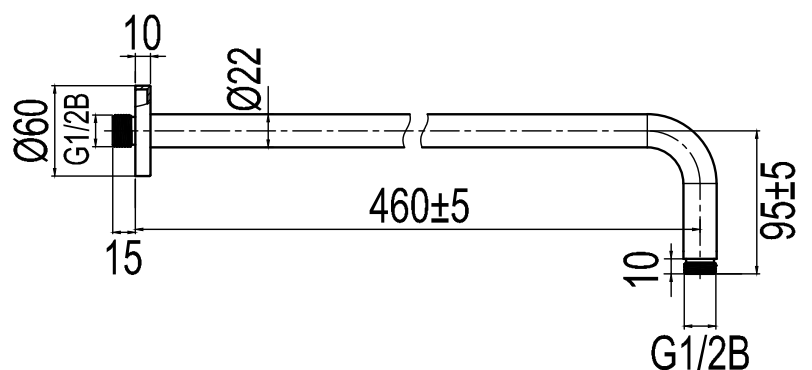

Steel Harmonized wall pipe Classic

Art no: 21149 RSK: 8239557