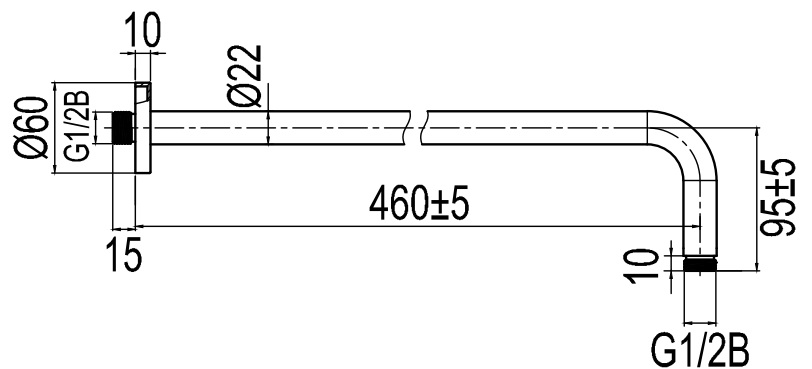

Harmonized wall pipe Rust

Art no: 21141 RSK: 8443292