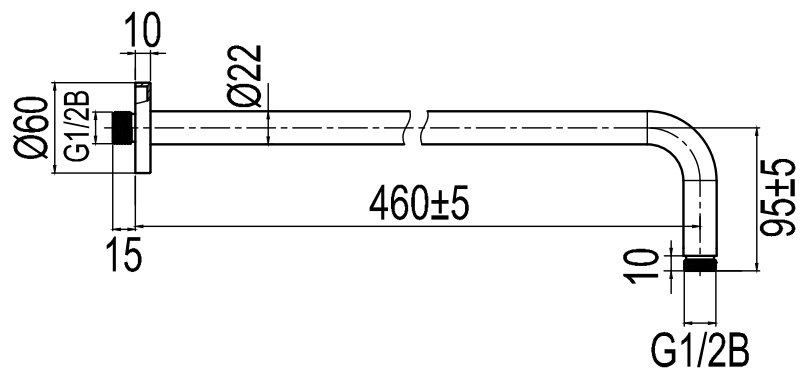

Steel Harmonized wall pipe Shadow

Art no: 21148 RSK: 8443291