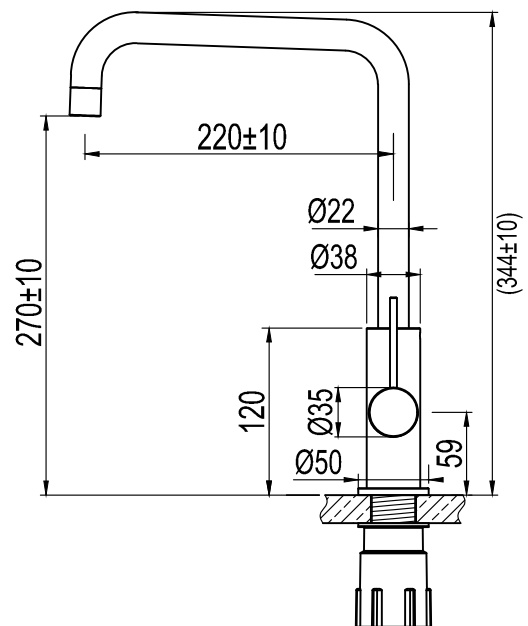

Steel Mood Amber

Art no: 30132 RSK: 8311450