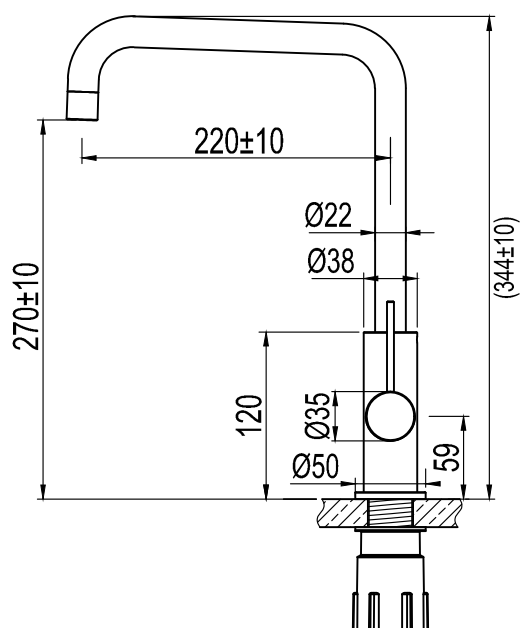

Mood Rust

Art no: 32130 RSK: 8311217