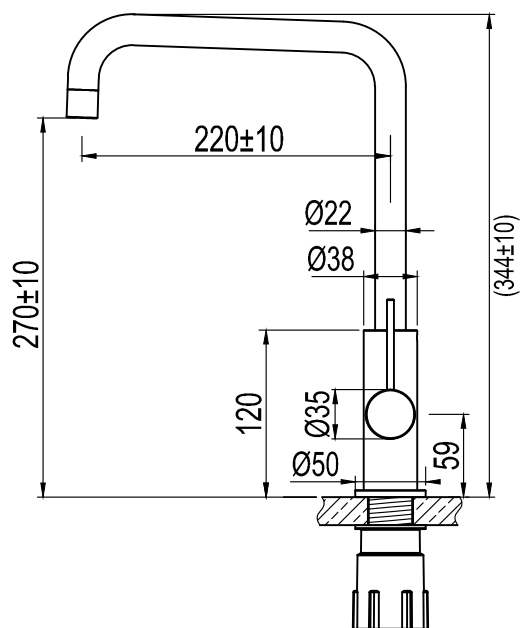

Steel Mood Sand

Art no: 30131 RSK: 8311449