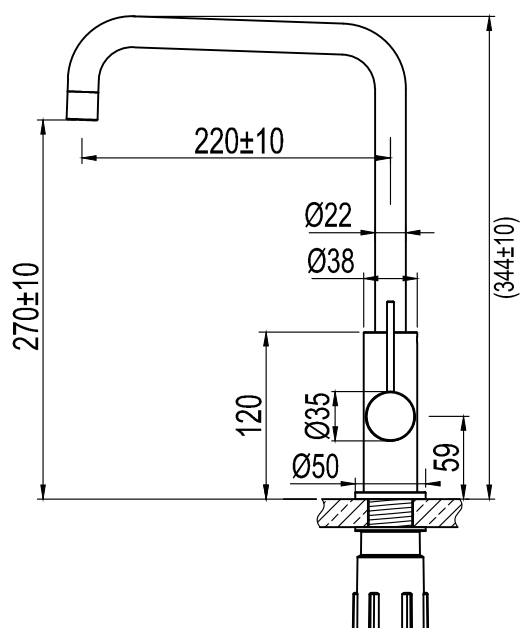

Mood Scrap

Art no: 32131 RSK: 8311218