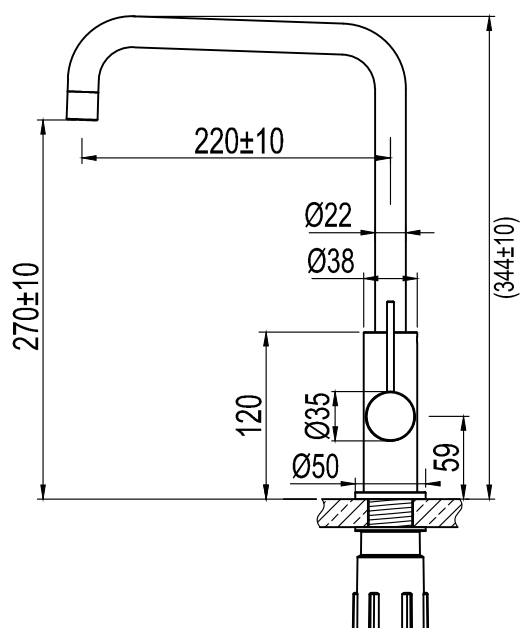

Steel Mood Shadow

Art no: 30133 RSK: 8311216