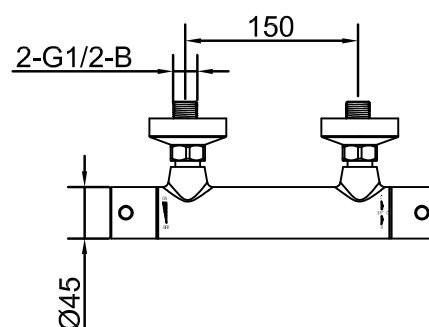

## Steel Pleasure 1 Amber

Art no: 20007 RSK: 8351505