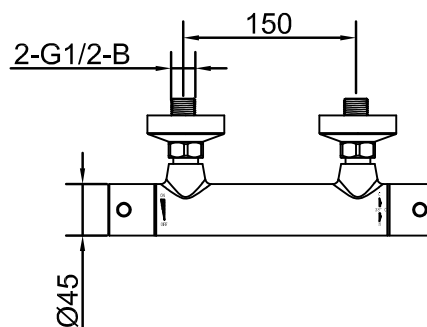

Steel Pleasure 1 Original

Art no: 20000 RSK: 8344086