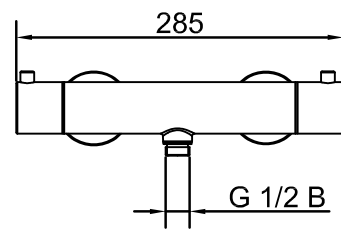

Steel Pleasure 1 Sand

Art no: 20006 RSK: 8351504