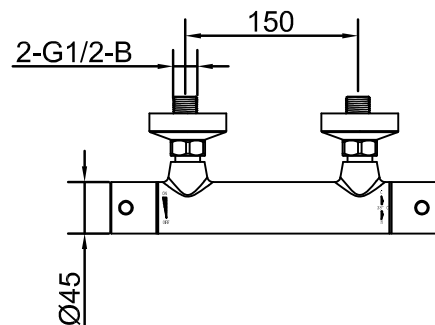

Steel Pleasure 1 Sand

Art no: 20006 RSK: 8351504

SCANDTAP

BATHROOM & KITCHEN

SV

Termostatblandare i stilren design med integrerad omkastare. Avgör konstant och behaglig temperatur med jämnt vattenflöde.

Tekniska data:

Tekniske data:

CC 150

FI

Tyylikärs termostaattihana, jossa integroitu vaihdin. Takaa yhdenmukaisen ja miellyttävän lämpötilan sekä tasaisen virtaaman.

Tekniset tiedot:

CC 150

EN

Elegant thermostatic mixer with integrated shower outlet. Delivers a constant and comfortable temperature and uniform water flow.

Technical data:

CC 150

DE

Thermostatarmatur in stilvollem Design mit integriertem Umschalter. Gleichmäßiger Wasserdurchfluss mit konstant angenehmer Temperatur.

Technische Daten:

CC 150

NL

Roestvrijstalen thermostatische mengkraan met een stijlvol design en geïntegreerde omstelling. Zorgt voor een constante en aangename temperatuur met een gelijkmatige waterstroom.

Technische gegevens:

H.o.h.-afstand 150