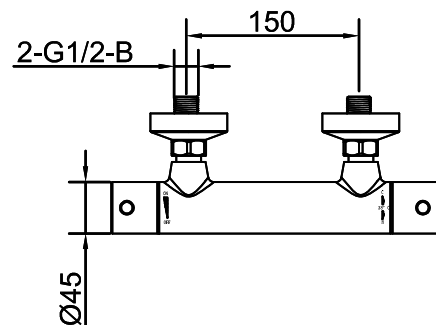

Steel Pleasure 1 Shadow

Art no: 20008 RSK: 8351506