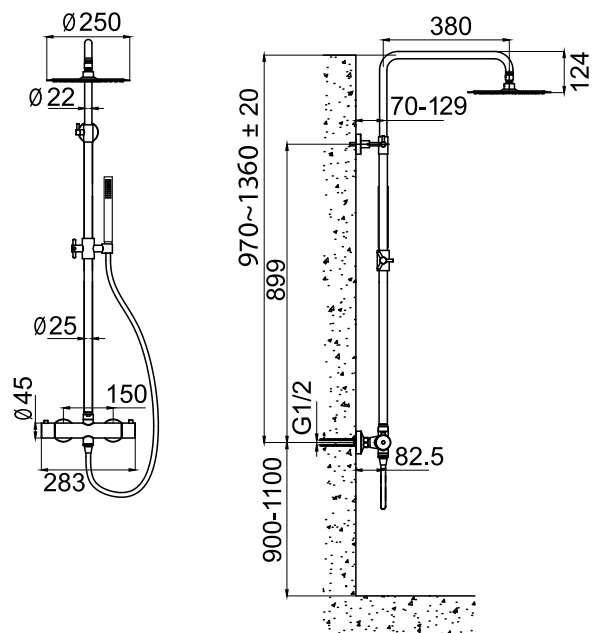

Steel Pleasure 2 Amber

Art no: 20017 RSK: 8282846