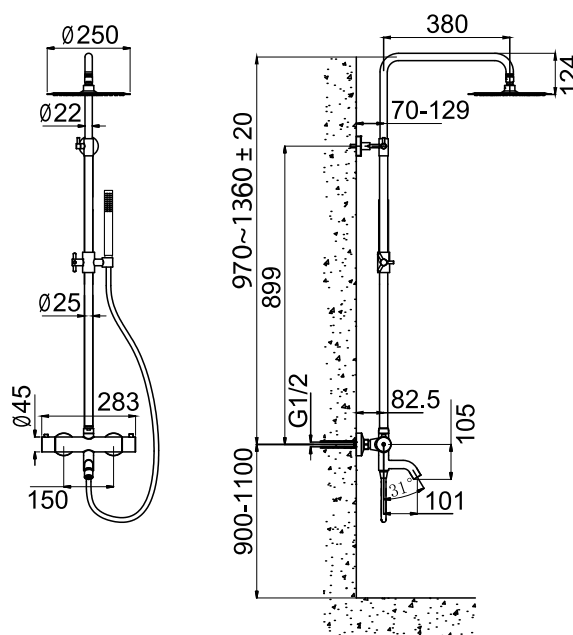

Pleasure 2 Classic

Art no: 20019 RSK: 8283339