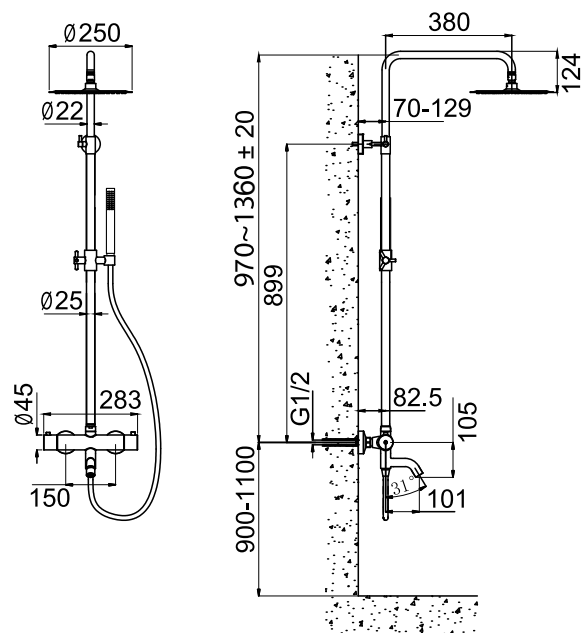

Pleasure 2 Rust

Art no: 20011 RSK: 8283016