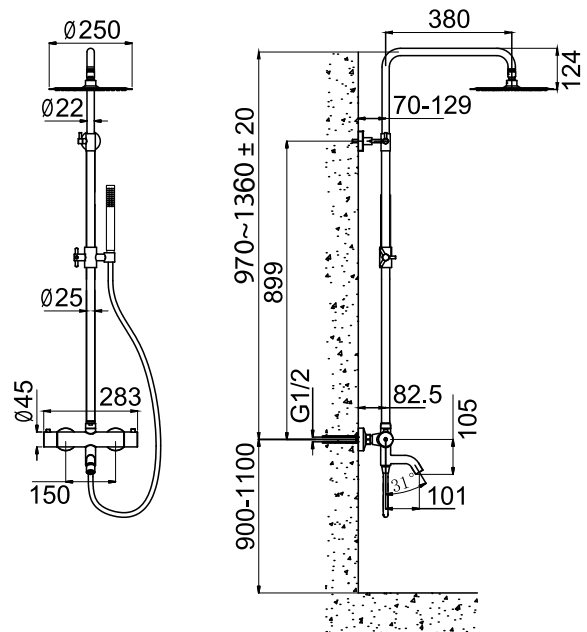

Pleasure 2 Scrap

Art no: 20012 RSK: 8283017