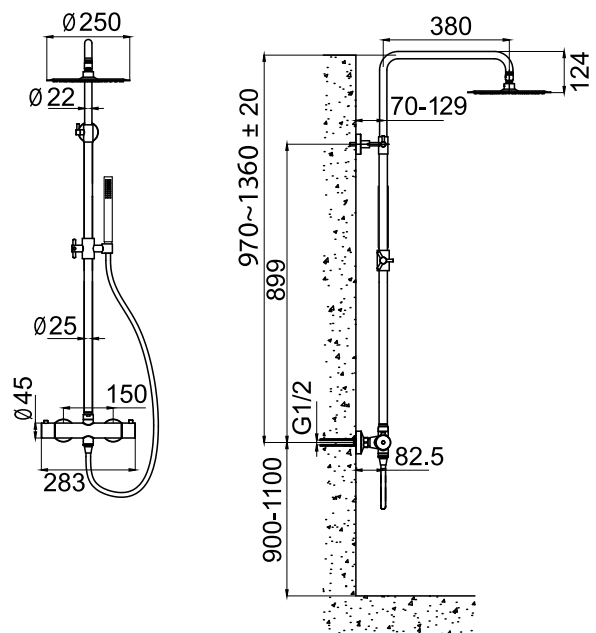

Steel Pleasure 2 Shadow

Art no: 20018 RSK: 8282879